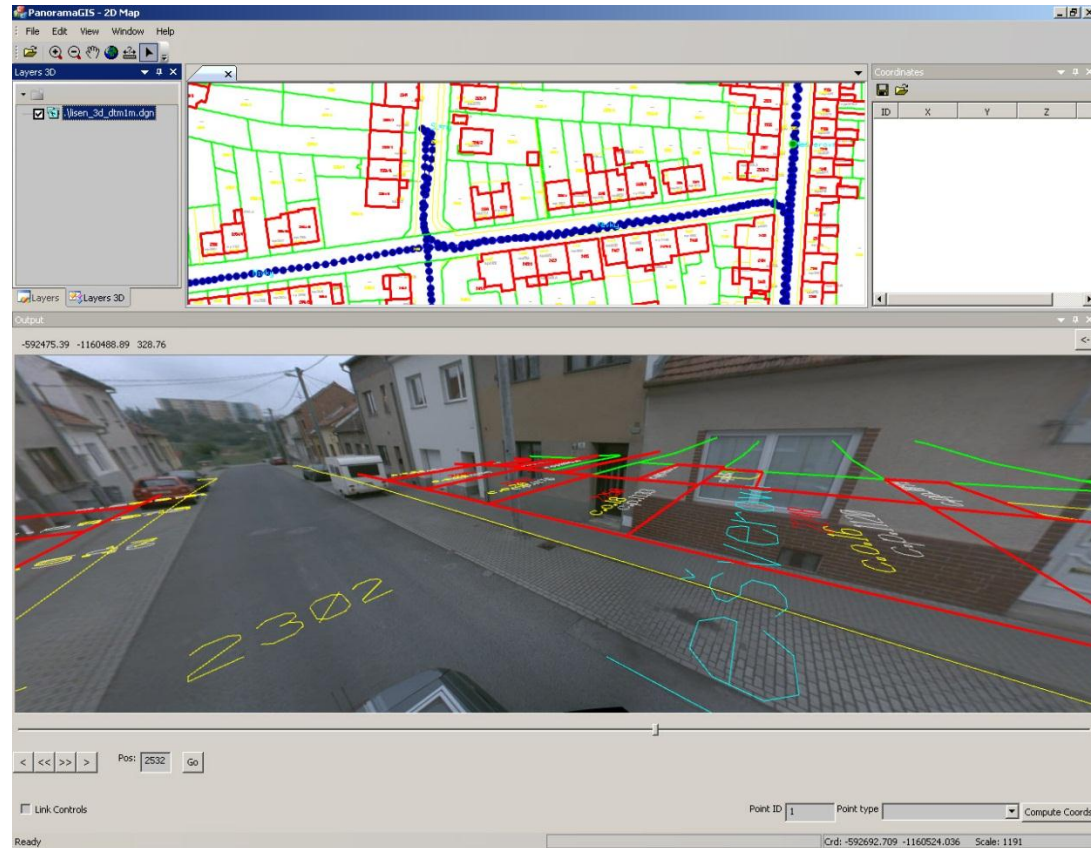

- Měření délek (výšky, šířky)

ID	X	Y	Z	Note
1	-598430...	-116104...	228.19	Traffic si...
2	-598430...	-116103...	227.48	Concrete...
3	-598432...	-116103...	227.31	Concrete...
4	-598434...	-116103...	227.17	Concrete...
5	-598436...	-116103...	227.02	Concrete...
6	-598438...	-116103...	226.87	Concrete...
7	-598440...	-116103...	226.70	Concrete...
8	-598441...	-116103...	226.59	Concrete...
9	-598433...	-116104...	227.09	Concrete...
10	-598435...	-116104...	226.96	Concrete...
11	-598437...	-116103...	226.81	Concrete...
12	-598439...	-116103...	226.69	Concrete...
13	-598441...	-116103...	226.51	Concrete...
14	-598443...	-116103...	226.37	Concrete...
15	-598445...	-116103...	226.22	Concrete...

- Projekce zájmových vrstev

- Automatická detekce a rozmazávání obličejů
- Automatická detekce a rozmazávání SPZ
- Automatická detekce a rozpoznávání dopravních značek

- Ortofotomapa ulic s vysokým rozlišením

- Texturování 3D modelů panoramatickými snímky

- Přístup k panoramatickým snímkům přes internet
- Připojení doplňkových informačních vrstev

PanoramaGIS® web

Praha panorama online - Windows Internet Explorer

Praha panorama online

Vytisknout mapu | Nápověda |

☑ Bloková mapa
☑ Místopisné názvy
☑ Panoramatické snímky - trasa 1 [test - 2.wmv 3.wmv 3.flv]
☑ Panoramatické snímky - trasa 2
☑ Panoramatické snímky - trasa 3