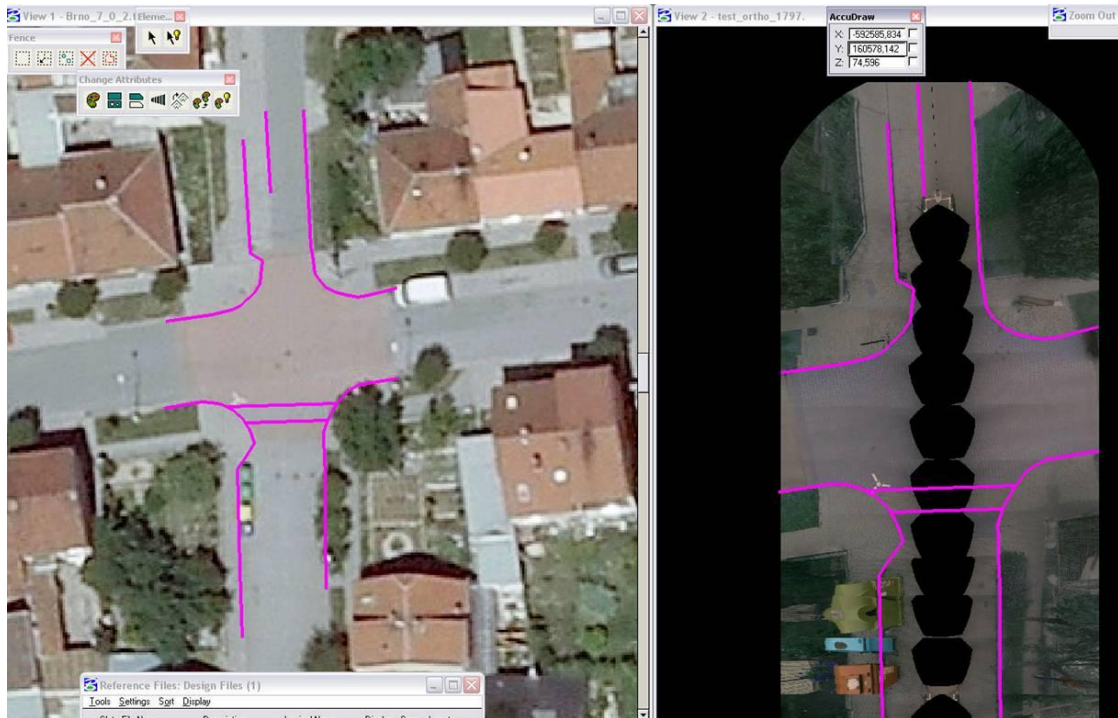

- Měření délek (výšky, šířky)

ID	X	Y	Z	Note
1	-598430...	-116104...	228.19	Traffic si...
2	-598430...	-116103...	227.48	Concrete...
3	-598432...	-116103...	227.31	Concrete...
4	-598434...	-116103...	227.17	Concrete...
5	-598436...	-116103...	227.02	Concrete...
6	-598438...	-116103...	226.87	Concrete...
7	-598440...	-116103...	226.70	Concrete...
8	-598441...	-116103...	226.59	Concrete...
9	-598433...	-116104...	227.09	Concrete...
10	-598435...	-116104...	226.96	Concrete...
11	-598437...	-116103...	226.81	Concrete...
12	-598439...	-116103...	226.69	Concrete...
13	-598441...	-116103...	226.51	Concrete...
14	-598443...	-116103...	226.37	Concrete...
15	-598445...	-116103...	226.22	Concrete...

- Projekce zájmových vrstev

- Automatická detekce a rozmazávání obličejů
- Automatická detekce a rozmazávání SPZ
- Automatická detekce a rozpoznávání dopravních značek

- Ortofotomapa ulic s vysokým rozlišením