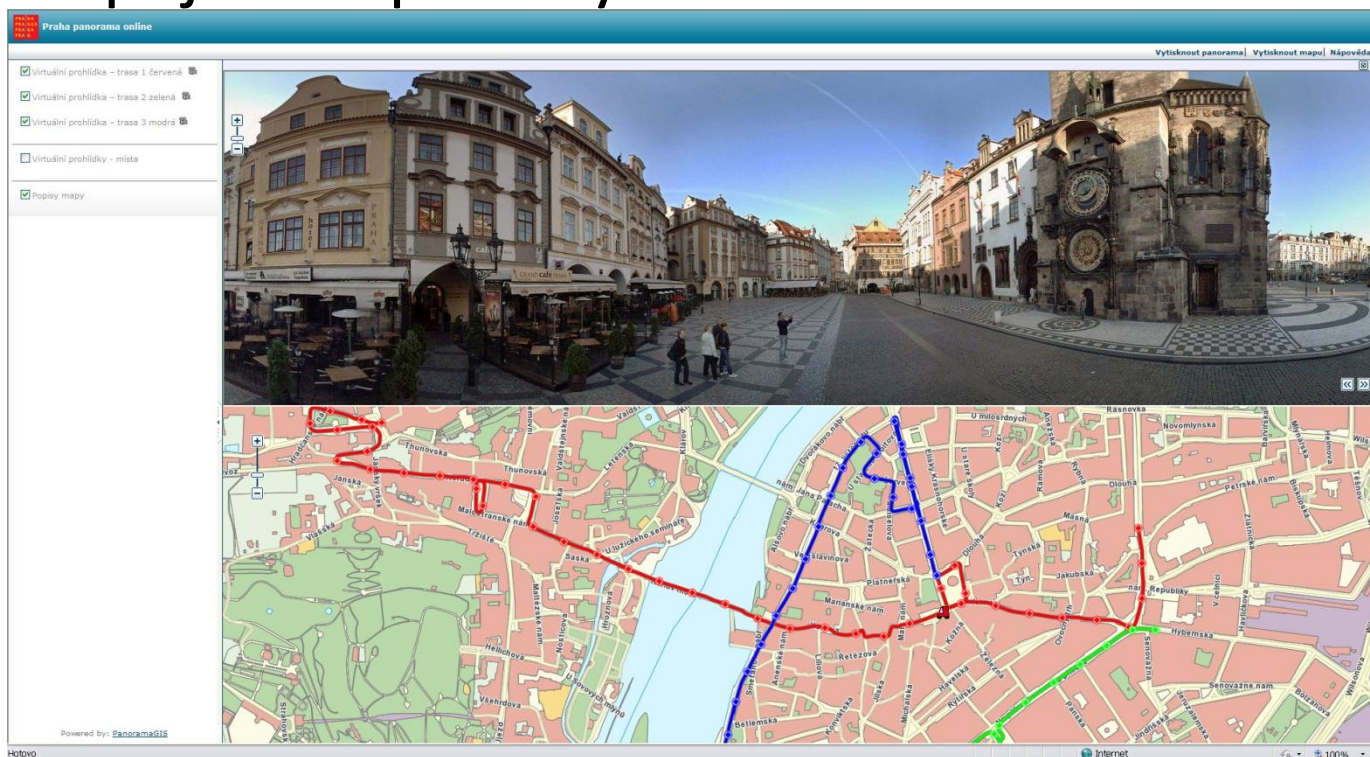

- Projekce zájmových vrstev

- Automatická detekce a rozmazávání obličejů
- Automatická detekce a rozmazávání SPZ
- Automatická detekce a rozpoznávání dopravních značek

- Ortofotomapa ulic s vysokým rozlišením

- Texturování 3D modelů panoramatickými snímky

- Přístup k panoramatickým snímkům přes internet
- Připojení doplňkových informačních vrstev

PanoramaGIS® web

Praha panorama online - Windows Internet Explorer

Praha panorama online

Vytisknout mapu | Nápověda |

☑ Bloková mapa
☑ Místopisné názvy
☑ Panoramatické snímky - trasa 1 [test - 2.wmv 3.wmv 3.flv]
☑ Panoramatické snímky - trasa 2
☑ Panoramatické snímky - trasa 3