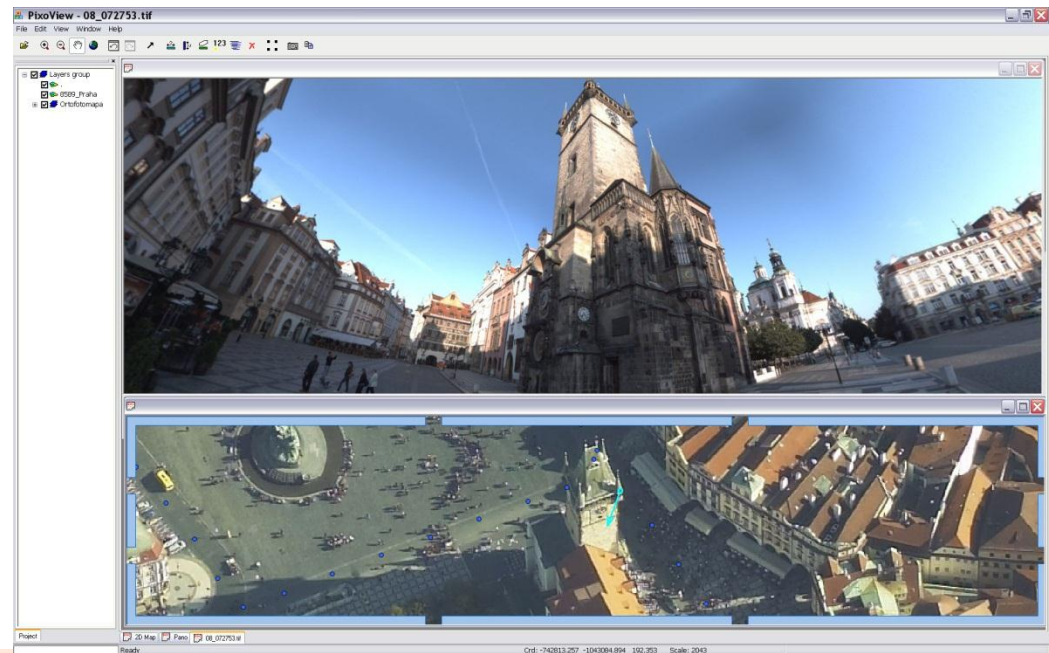

Powered by: Pixoview, Geodis_Brno

Zapnout funkci Nav... Hotovo

Internet 100%

9.9.2010

INVESTICE DO ROZVOJE VZDĚLÁVÁNÍ

PixoView® & PanoramaGIS®

- Komplexní dokumentace zájmového území
- Databáze šikmých leteckých snímků
- Databáze panoramatických snímků
- Projekce vrstev